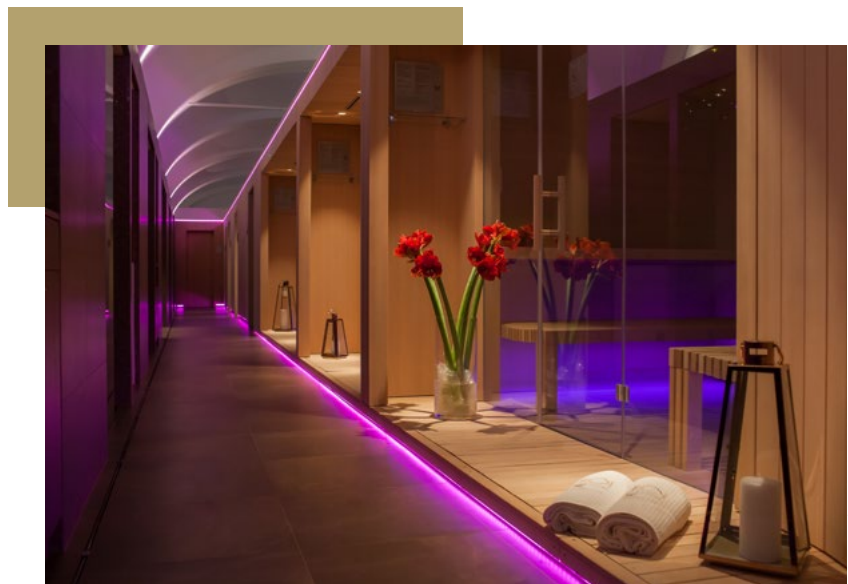

Rogaška
HOTELS • MEDICO • SPA

HOTEL Zagreb

GRAND HOTEL sava

ROI
Medico • Spa

ROI

Medico center

Доплаты:

- Местный налог: 2,50 ЕВРО/чел.в день
- Поздний check-out (11AM – 18PM): 50 ЕВРО/комната – по запросу
- Ранний check-in (8AM – 14AM): 50 ЕВРО/комната – по запросу
- Замена комнаты той же категории по запросу клиента: 30 ЕВРО/ком.
- Скидки на детей согласно основного прейскуранта цен
- *Доплата за Новогодний ужин в ресторане Кристал или в ресторане Кайзер
- **Для всех диет, которые требуют специальной подготовки блюд: 8 ЕВРО за каждый прием пищи
- Цена пакета действительна на день заезда и не изменяется (увеличивается или уменьшается) при смене сезона.

Peti element d.o.o.

Kidričeva 35, 3250, Rogaška Slatina, Slovenia

T: +386 31 342 753, info@kurort-rogaska.com, www.kurort-rogaska.com