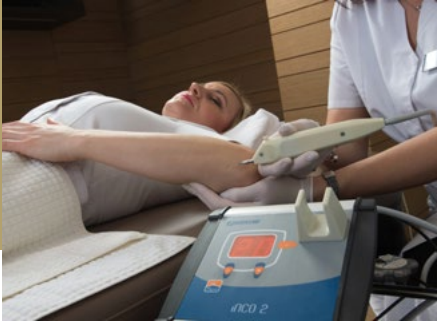

Программа «DIABETICAL»

Программа для снижения сахара в крови, улучшения самочувствия

10 или 14 ночей

- Проживание в выбранном отеле - Grand hotel Sava****^{superior} или Hotel Zagreb****
- Приветственный коктейль и презентация программы
- Полный пансион, в основу которого входит DIABETICAL - ROI Nutrition - Diet
- Курс питья лечебной минеральной воды (3 раза в день)
- Вход в термальный бассейн Лотус, турецкую, финскую сауны и тепидариум
- Утренняя гимнастика, йога, аквааэробика
- Пользование купальным халатом и полотенцами для бассейна
- Пользование фитнес-центром отеля
- Бутылка лечебной минеральной воды в номере в день приезда
- Организованные пешие и велосипедные прогулки, развлекательная программа и музыкальные вечера
- Свободный вход в казино Fontana
- Бесплатный интернет WI-FI